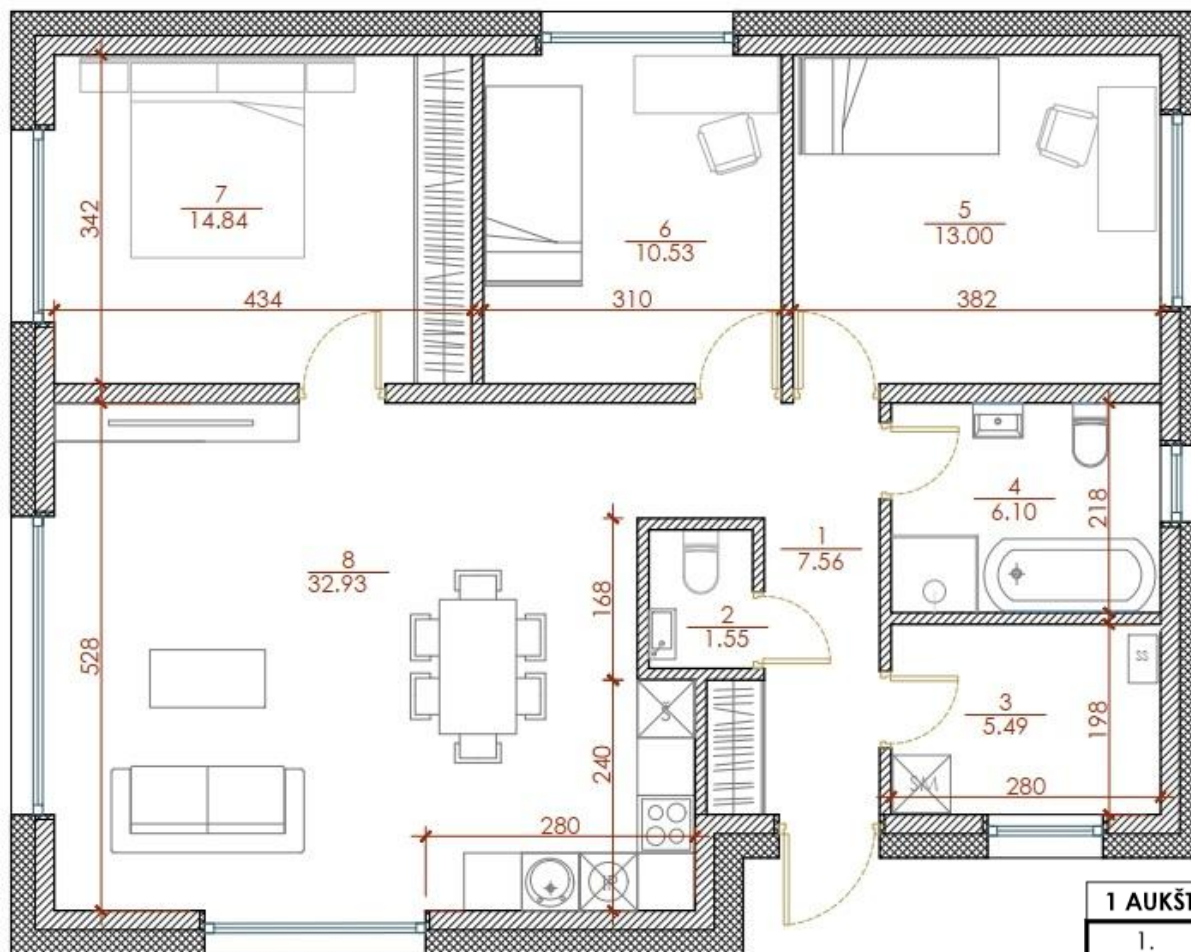

Vieno aukšto gyvenamojo namo planas

1 AUKŠTO PATALPŲ EKSPLIKACIJA:

1.	KORIDORIUS	7,56 m ²
2.	WC	1,55 m ²
3.	KATILINĖ	5,49 m ²
4.	VONIOS KAMBARYS	6,10 m ²
5.	KAMBARYS	13,00 m ²
6.	KAMBARYS	10,53 m ²
7.	KAMBARYS	14,84 m ²
8.	SVETAINĖ / VIRTUVĖ	32,93 m ²
Viso :		92,00 m ²

Vieno aukšto gyvenamojo namo planas

BENDRAS PLOTAS 92 m² + DIDELIS SANDĖLIUKAS PALĖPĖJE